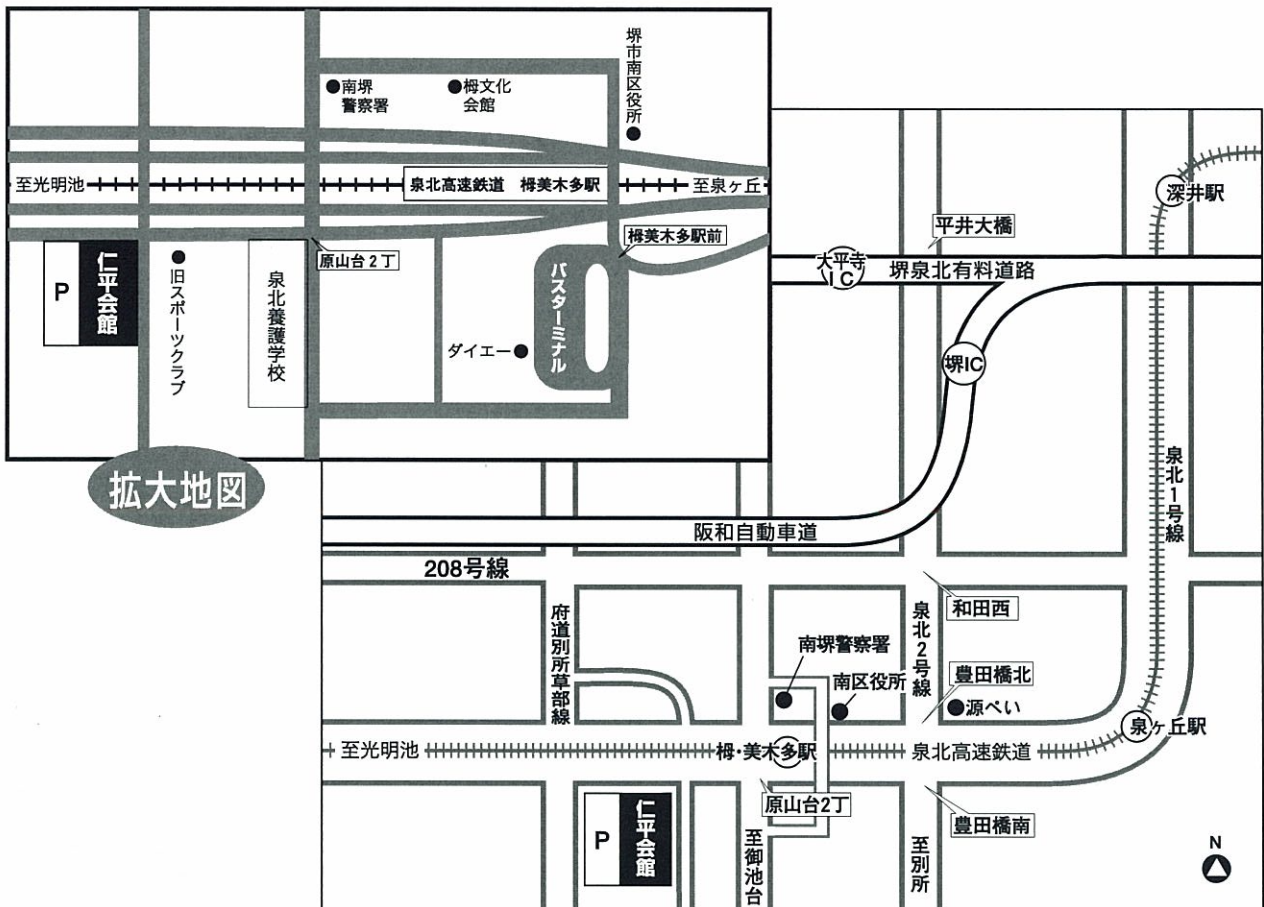

家葬儀式場

場所 / ^に ^{へい} 仁平会館

TEL・072-296-0042 住所・〒590-0142 堺市南区檜尾1146-2
 FAX・072-296-6778 最寄り駅・泉北高速鉄道「梅美木多」駅より徒歩7分
 URL・http://www.kk-nihei.com/

通夜 月 日 () 午後 時より

告別式 月 日 () 午前 時 分 ~ 午後 時 分

お車で越しの際は

- 阪神高速湾岸線から... 助松JCTより堺泉北有料道路へ→太平寺出口より平井大橋を右折
 泉北2号線を泉北ニュータウン方面へ→豊田橋南交差点右折、側道を直進
- 阪和道から... 堺インター出口を左折→泉北2号線を泉北ニュータウン方面へ
 豊田橋南交差点右折、側道を直進
- 泉北1号線光明池方面から... 泉北1号線光明池駅から1つ目の登り口を側道へ→側道から3つ目の信号
 原山台2丁交差点Uターン、側道を直進

電車でお越しの際は

泉北高速鉄道(南海高野線なかもず駅より隣接乗換)
 「梅・美木多駅」下車 徒歩約10分